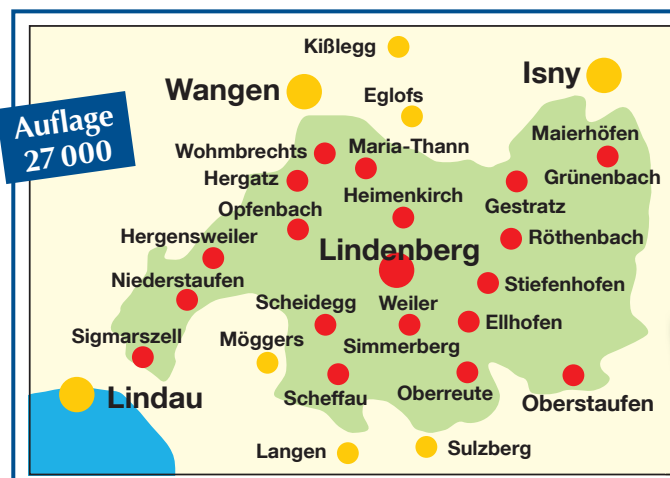

Nonnenhorn

Edeka (Mitnahmebox)
Kurverwaltung

Wasserburg

Kurverwaltung
Nah und Gut Hellstern

Bodolz

Bäckerei Ulmer im REWE

Auch im Internet: www.westallgaeuer-zeitung.de/westallgaeuplus

Vollverteilung
über 300 Auslegestellen in Lindau, Wangen, Isny, Argenbühl, Kißlegg und Vorarlberg