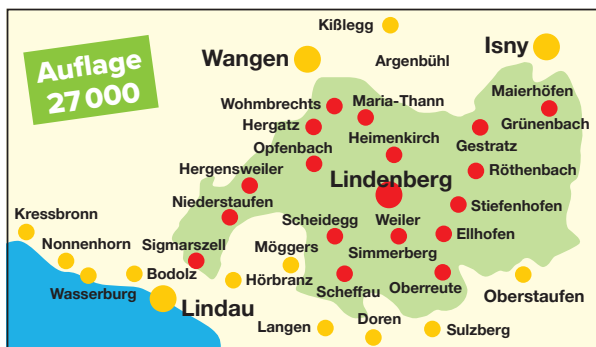

Lindau
ADAC
Agentur für Arbeit
Amtsgericht
AOK
Aral-Tankstelle
Autohaus Bernhard
Autohaus Dreher
Autohaus Mercedes
Autohaus Seitz
Autohaus Unterberger
Autoteile Bemetz
AVIA-Tankstelle
Bäckerei Dopfer, Oberreitnau
Bäckerei Hamma im Bahnhof
Bäckerei Mayer im REWE City
Bft-Tankstelle bei Dreher
Bodensee Rundfahrten
Buchbinderei Heinemann
Café Socati
Café Schreier
Café Vis á Vis
Da Capo Pizzeria
Döner Kebab im Bahnhof
Eco im Kaufland
EDEKA Aeschach
Eiscafe Piu
Esso-Tankstelle
Ev. Heilig-Geist-Hospital
Finanzamt
Fristo Getränkemarkt
Gasthaus Rebstock
Gitzenweiler Hof Camping
Hotel Anker
Hotel Bayerischer Hof
Hotel Ebner
Hotel Helvetia
Hotel Medusa
Hotel Reutemann
Hotel Reutiner Hof
Hotel Stift
Insel-Apotheke
Insel-Hotel
Kolpinghaus
Landratsamt
La Vida Pizza
Lindauer Hof
■ Lindaupark
Lorenz + Getränkemarkt
Lotto Spechta
Max-Hotel
Medicus
Metzgerei Walser
OBI
Obst Hammerhof
Obsthof Nüberlin
OMV-Tankstelle
Pflegeheim Reutin
Restaurant Köchlin
Seniorenresidenz Schönbühl
Sport-Roman
Stadtverwaltung
Theater-Café
Tourist Info
Travel Focus Reisebüro
Weinstube Reutin
Zeh Bäckerei

Hier erhalten Sie Ihr WESTALLGÄU PLUS

Im Internet unter www.westallgaeuer-zeitung.de/westallgaeuplus

**Jahresabo
WESTALLGÄU PLUS
für 32 Euro**
Bestellbar unter
(08387) 399-352 oder
abo@waplus.de

**Vollverteilung
über 300 Auslegestellen**
in Oberstaufen, Isny,
Lindau, Wangen, Kißlegg,
Argenbühl und Vorarlberg.

Käseladen
Lagerhaus Raiba
Pension Bilgeri
Pizzeria Adler
Raiffeisenbank
Wellness-Hotel Linde

Langen
Bäckerei Mangold
Böhlers Tankstelle
Gemeinde
Raiffeisenlager
Spar
Shell-Tankstelle

Doren
Gasthof Adler
Gemeinde
Pizzeria Carmelo
Raiffeisenbank
Spar-Markt

Thal
Gasthaus Krone
Riefensberg
Gasthof Goldener Adler
Gemeinde
Tankstelle Schindele

Hörbranz/Lochau
Bäckerei Mangold
Façona Fashion
Tankstelle Deuring
Tankstelle Scheier
■ Tankstelle Schindele

Möggers
Berghof Stadler
Gemeindeamt

Brauereigasthof Hotel Engel
Buchhandlung Mayer
Bücherei
Café Mayer
Café Schatten / Steinhauser
Campingplatz Badsee
Café Espresso Bar
Feneberg

Friseur Scherer
Gasthaus Schwarzer Adler
Getränke Finkbeiner
Hair Affair
Hamma Bäckerei
Hotel Bären
Hotel Hohe Linde
JET-Tankstelle
Käsküche
Kaffee Manufaktur
im Therapiezentrum

Kaufmarkt-Tankstelle
Kosmetikstudio Anita
Mayers Bäckerei Café
■ Metzgerei Giray
Murphis Irish Pub
OBI

Outdoor Sport
Panorama Minigolf
Pizzeria da Franco
Rathaus Bürgerbüro
Reifen Wiehler
■ REWE Schönl
Schreibwaren Grass
Schule Reisen
Seniorenheim St. Franziskus

Friseur Kopf
Gästeamt
Gasthof Kreuzplatz
Gasthof zum Lamm
Gschwentner
Heine Reisen
Hotel Garni Engelberg
Hotel Mohren-Post
Kfz-Zulassungsstelle
Käsestube
Kornhaus Bücherei
Metzgerei Joos
Metzgerei Steidle
Nothaft Bürobedarf

OSK Krankenhaus
Paradiso Pizzeria
Pâtisserie de Pierre
RAN-Tankstelle
REWE Waltersbühl
REWE (Zeppelinstraße)
Rathaus

Rochus-Apotheke
Schreibwaren Natterer
Shell-Tankstelle
Simmeth Bodenbeläge
Staufenapotheke
Sport Haschko
Tabakstube
■ Toom Baumarkt

Via del Gusto
Zweirad Kipper
Wolfegg
Bauernhaus-Museum
Rathaus

■ **Bei diesen Auslegestellen
finden Sie eine Mitnahmebox**